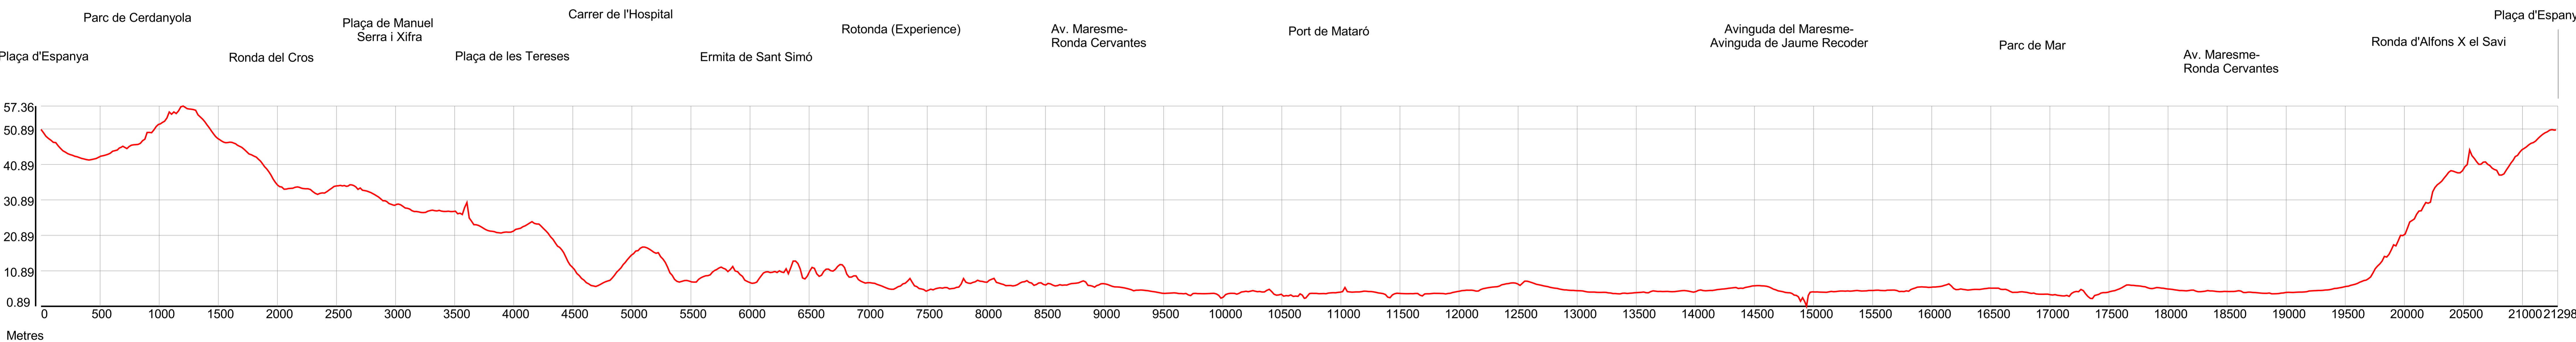

PERFIL TOPOGRÀFIC DE LA MITJA MARATÓ 2007

Elevació en metres

Distància en metres

Exageració Vertical per 30